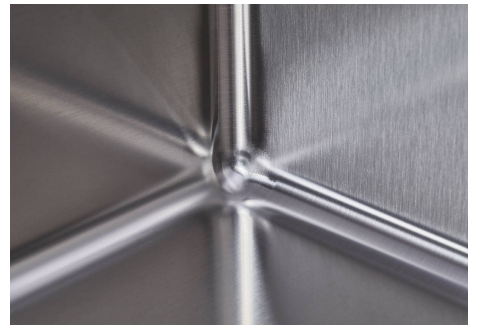

GALLERIA FOTOGRAFICA