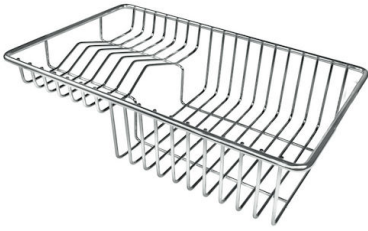

ACCESSORI OPZIONALI

Cestello portapiatti inox

8100 303

* solo in abbinamento con l'accessorio
8644 101