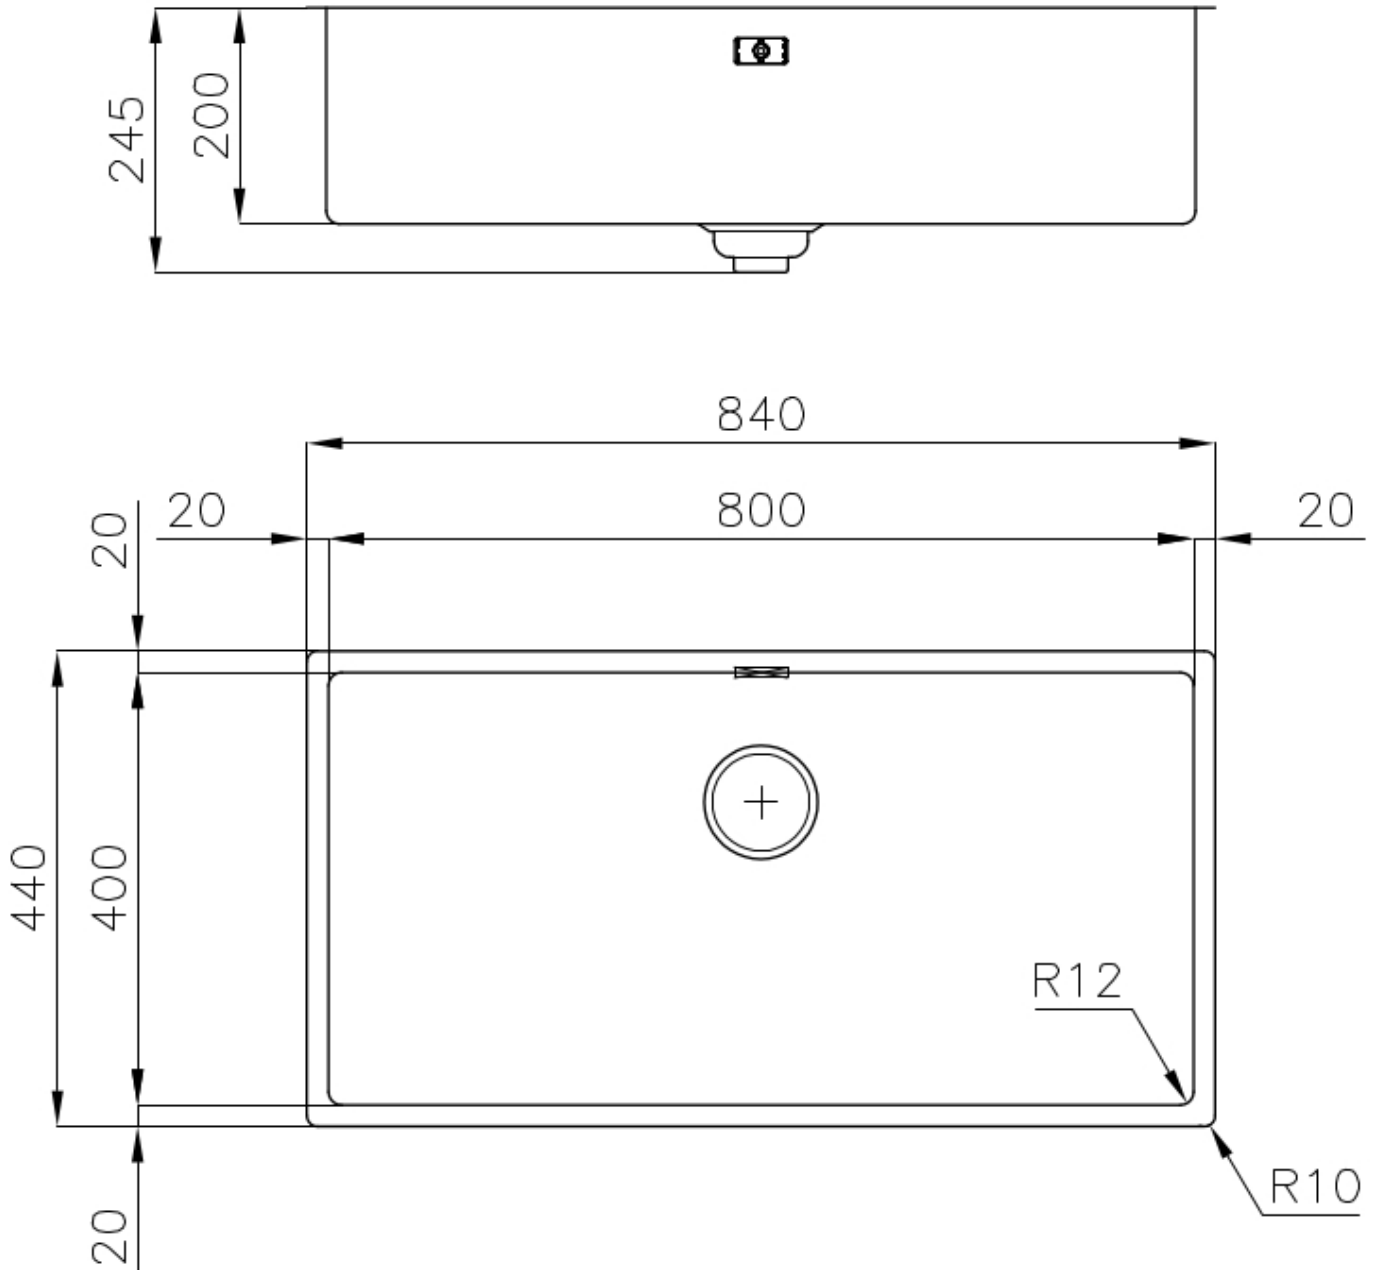

Note:

Poiché il prodotto è costituito da un'unica superficie d'acciaio senza giunture e senza interstizi, non è consentito l'uso del tritarifiuti e della piletta con controllo automatico.

DATI TECNICI